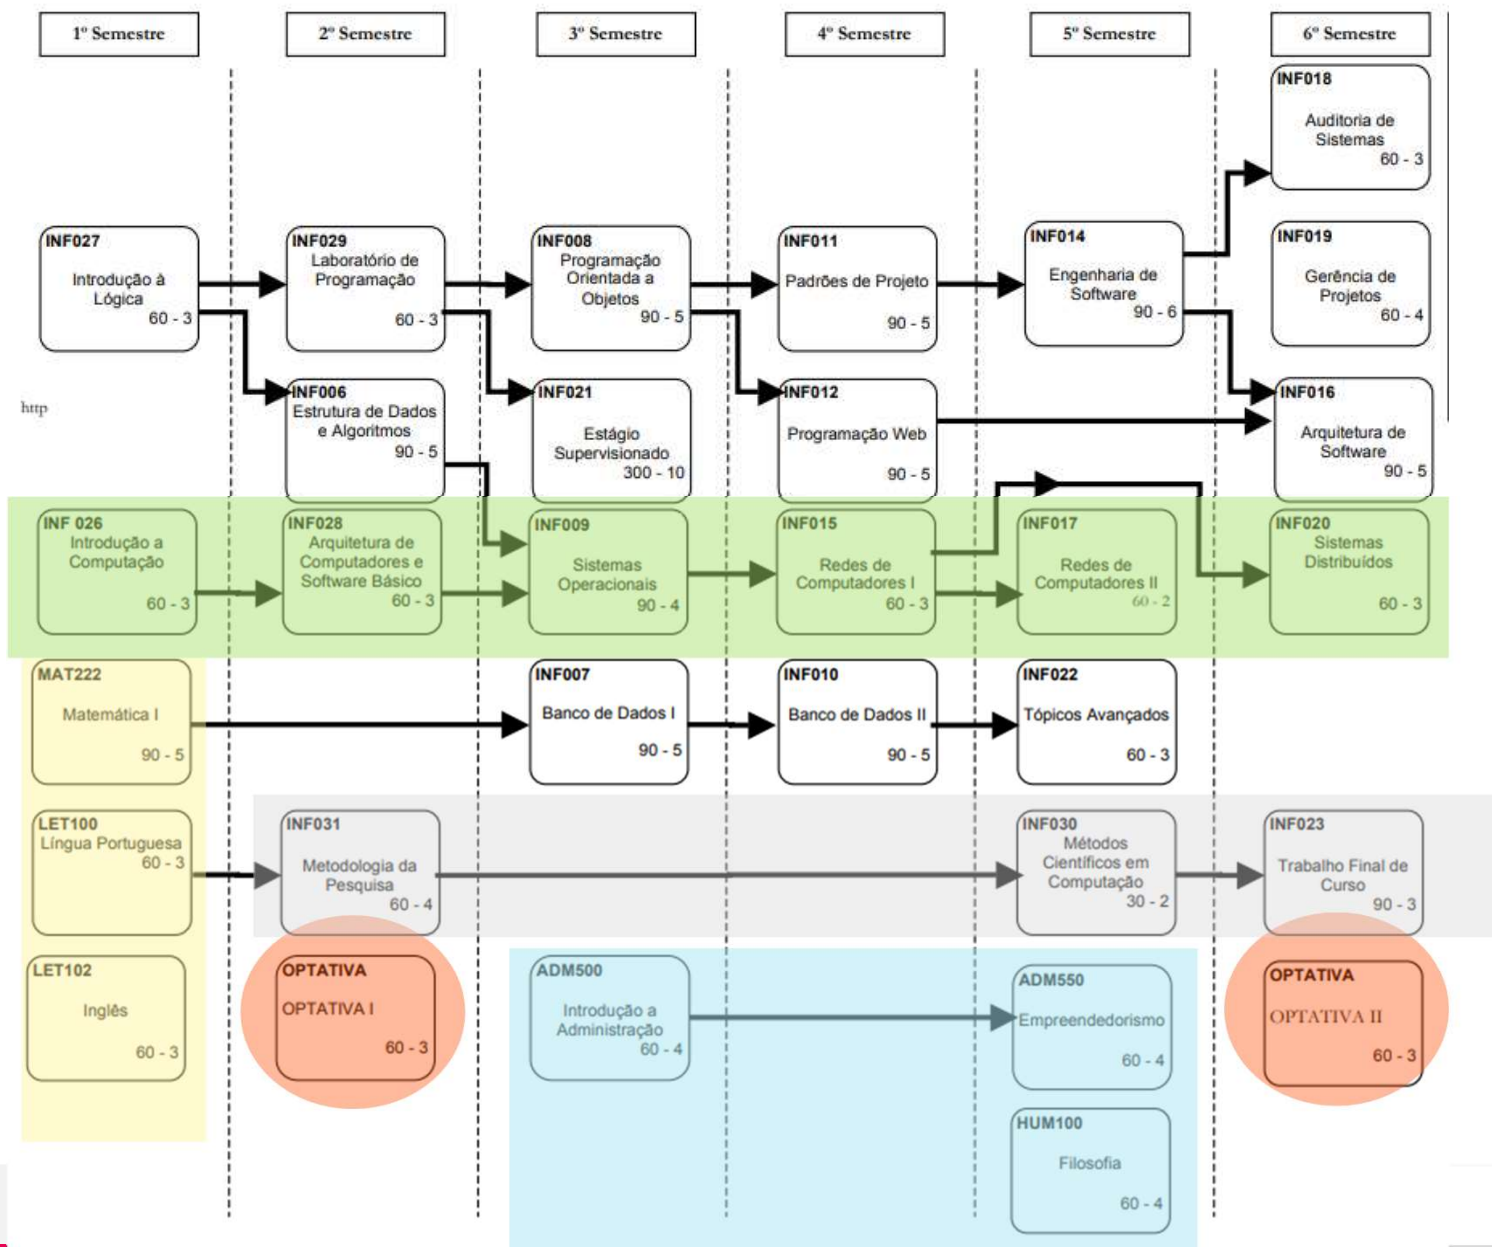

Como funciona o curso?

- Qual o tempo de duração do curso?
 - No mínimo 06 semestres (03 anos)
- Qual o horário das aulas?
 - O curso é predominantemente noturno com aulas a partir das 17h
 - As aulas terminam às 22h
 - Não temos aulas regulares aos sábados.

Qual o perfil profissional do Egresso?

- Habilitado a trabalhar como:
 - Analista de Sistemas
 - Analista de Negócio
 - Engenheiro de Software
 - Projetista
 - Arquiteto de Software
 - Programador
 - Engenheiro de Dados
 - Analista de Dados....

Somos nota 5 no ENADE

Disciplinas

Que disciplinas que precisarei cursar?

Estágio

- Temos orientações específicas para a disciplina INF021 – Estágio Supervisionado
- Coordenação de Estágio e Egressos – Normas e Documentos:
 - <https://portal.ifba.edu.br/salvador/extensao/estagios-e-empregos>
- E-mail: cee@ifba.edu.br
- *** Aproveitamento de estudos e experiências**

Normas Acadêmicas

Onde estão as regras do curso?

As Normas Acadêmicas

- Documento que define todas as regras que regem o ensino superior no IFBA
- Trancamento
- Matrícula
- Atestados
- Transferências
- Aproveitamento de Estudos